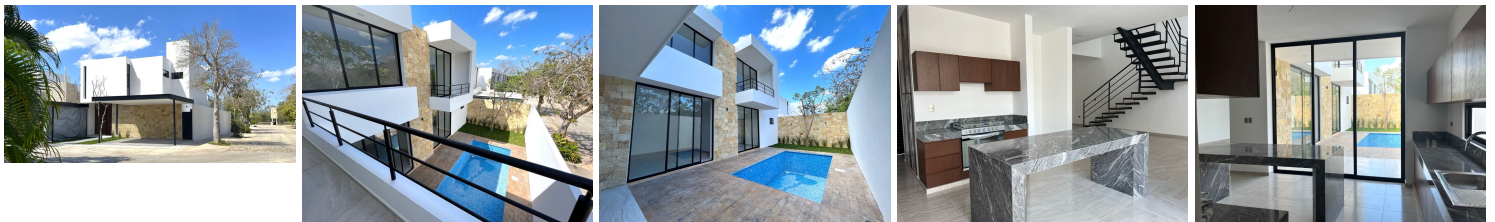

## CASA EN VENTA 4 RECAMARAS EN PRIVADA RESIDENCIAL CERCA DE PLAZA LA ISLA EN SANTA GERTRUDIS

**Venta** Precio: \$6,900,000.00 MXN Ubicación: Norte

### - CASAS EN VENTA MÉRIDA YUCATÁN -

Hermosa Residencia de 4 recámaras (una de ellas en planta baja) ubicada al norte de la ciudad de Mérida dentro de privada residencial cerca de Plaza La Isla. Accesos rápidos a periférico, a plazas comerciales, escuelas, bancos, restaurantes, etc.

#### Planta Baja:

Estancia doble altura, ½ baño, sala, comedor, cocina integral con isla desayunador y terraza techada, alacena, recámara con baño vestidor, cuarto de lavado y servicio con baño, cuarto de tendido, pasillo de servicio, garaje techado para 2 autos, piscina y jardín.

#### Privada:

Pórtico de seguridad 24/7; 32 lotes residenciales; áreas verdes y Parque Central con amenidades. Barda perimetral y vialidades de concreto estampado, instalaciones subterráneas e iluminación.